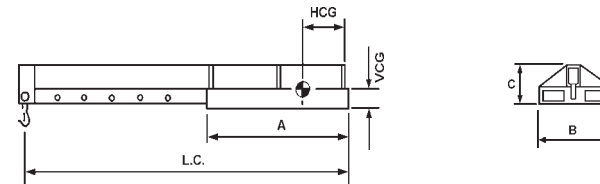

T5F Series Fork Mounted Boom

Booms for maximum 5,000 lbs capacity trucks

Model No.	Capacity	@ LC	Maximum Fork Size	Weight				A	B	C
				ET	HCG	VCG				
T5-50-72	2087	72	2.25 X 5	271	0	28.0	3.9	36	18	8
T5-50-84	1808	84	2.25 X 5	297	0	32.4	4.0	36	18	8
T5-50-96	1587	96	2.25 X 5	324	0	37.2	4.1	36	18	8
T5-50-108	1407	108	2.25 X 5	351	0	42.1	4.2	36	18	8
T5-50-120	1257	120	2.25 X 5	377	0	47.2	4.3	36	18	8
T5-50-132	1130	132	2.25 X 5	404	0	52.4	4.4	36	18	8
T5-50-144	1020	144	2.25 X 5	431	0	57.7	4.5	36	18	8

Booms for maximum 20,000 lbs capacity trucks

Model No.	Capacity @ 24" LC	@ LC	Maximum Fork Size	Weight				A	B	C
				ET	HCG	VCG				
T5-200-72	8490	72	3.25 X 8	589	0	31.2	5.9	54	30	14
T5-200-84	7397	84	3.25 X 8	642	0	35.0	6.2	54	30	14
T5-200-96	6539	96	3.25 X 8	695	0	39.2	6.4	54	30	14
T5-200-108	5846	108	3.25 X 8	748	0	43.7	6.6	54	30	14
T5-200-120	5273	120	3.25 X 8	801	0	48.3	6.7	54	30	14
T5-200-132	4790	132	3.25 X 8	854	0	53.2	6.9	54	30	14
T5-200-144	4377	144	3.25 X 8	907	0	58.1	7.0	54	30	14

Booms for maximum 10,000 lbs capacity trucks

T5-100-72	4235	72	2.25 X 5	339	0	29.5	4.6	42	18	10
T5-100-84	3683	84	2.25 X 5	374	0	34.1	4.8	42	18	10
T5-100-96	3249	96	2.25 X 5	409	0	38.9	4.9	42	18	10
T5-100-108	2897	108	2.25 X 5	444	0	43.9	5.1	42	18	10
T5-100-120	2605	120	2.25 X 5	480	0	49.0	5.2	42	18	10
T5-100-132	2359	132	2.25 X 5	515	0	54.3	5.3	42	18	10
T5-100-144	2148	144	2.25 X 5	550	0	59.6	5.3	42	18	10

Booms for maximum 25,000 lbs capacity trucks

T5-250-72	8502	72	3.50 X 8	555	0	31.2	6.5	54	30	14
T5-250-84	7402	84	3.50 X 8	615	0	35.8	6.8	54	30	14
T5-250-96	6537	96	3.50 X 8	676	0	40.7	7.0	54	30	14
T5-250-108	5837	108	3.50 X 8	736	0	45.7	7.1	54	30	14
T5-250-120	5259	120	3.50 X 8	797	0	50.9	7.3	54	30	14
T5-250-132	4771	132	3.50 X 8	858	0	56.2	7.4	54	30	14
T5-250-144	4353	144	3.50 X 8	918	0	61.6	7.5	54	30	14